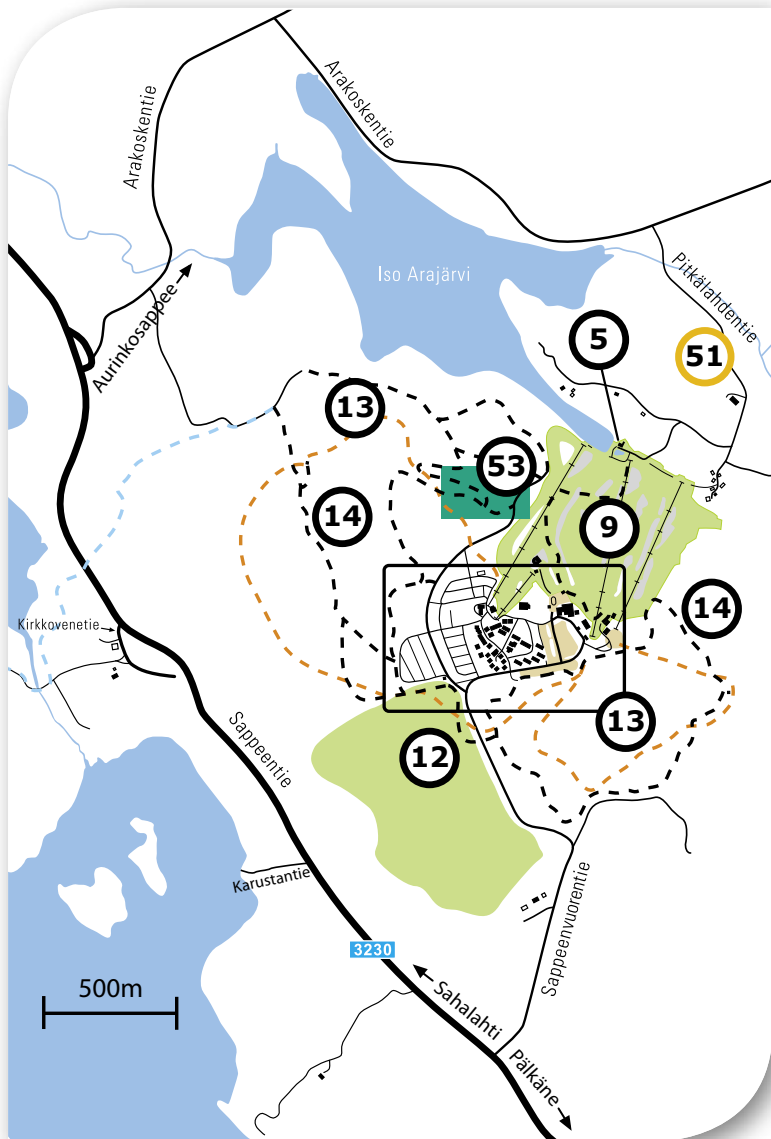

MAJOITUSKOHEET kartta a

22. Sappee Chalets
23. Sappeen Tähti
24. Honkasappee
25. Mekasappee
26. Sappeenkärki
27. Sappeenpirtti
28. Luovuudenlähde
29. Nuppulinna
30. Sappeen Helmi
31. Keskirinne
32. Vaajasappee
33. Ketunkolo
34. Karhunpesä
35. Hatosappee
36. Sappeen Aateli
37. Ritari
38. Linnanneito

MAJOITUSKOHEET kartta b

Kartta on kirjekuoressa.

- Aurinkosappee
- Alppi Sappee (Kivikon Tupa), Purotie
- Rinne Sappee, Purotie
- Villa Sappee, Lohkaretie 3
- Villa Polaris, Lohkaretie 5
- Villa Borealis, Lohkaretie 7

Avainten noutopiste
Key collection point

kartta **b** + ski in-ski out -alue

kartta b

- 5. À la Café
- 9. Laskettelurinteet & BikePark-radat
Ski slopes & BikePark tracks
- 12. Frisbeegolf
- 13. Lumikenkäreitit | Snowshoe trails
- 14. Opastetut luontopolut ja hihtoladut
Guided nature trails and
cross-country skiing tracks
- 51. Aurinkosaptee
- 53. SKI IN - SKI OUT -alue
SKI IN - SKI OUT -area

ski in - ski out -alue

- 54. Alppi Saptee 1 (Kivikon Tupa 1),
Purotie
- 55. Alppi Saptee 2 (Kivikon Tupa 2),
Purotie
- 56. Rinne Saptee, Purotie
- 57. Villa Borealis, Lohkaretie 7
- 58. Villa Polaris, Lohkaretie 5
- 59. Villa Saptee, Lohkaretie 3
- 59. Villa Pipo, Purotie