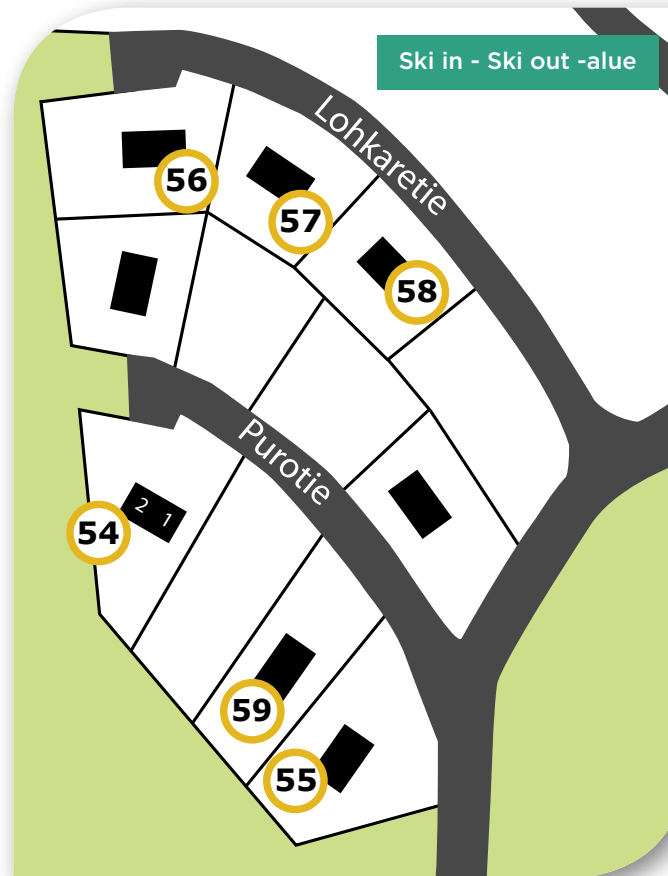

MAJOITUSKOHEET kartta a

22. Sappee Chalets
23. Sappeen Tähti
24. Honkasappee
25. Mekasappee
26. Sappeenkärki
27. Sappeenpirtti
28. Luovuudenlähde
29. Nuppulinna
30. Sappeen Helmi
31. Keskirinne
32. Vaajasappee
33. Ketunkolo
34. Karhunpesä
35. Hatosappee
36. Sappeen Aateli
37. Ritari
38. Linnanneito

MAJOITUSKOHEET kartta b

Kartta on kirjekuoressa.

- Aurinkosappee
- Alppi Sappee (Kivikon Tupa), Purotie
- Rinne Sappee, Purotie
- Villa Sappee, Lohkaretie 3
- Villa Polaris, Lohkaretie 5
- Villa Borealis, Lohkaretie 7

Avainten noutopiste
Key collection point

kartta **b** + ski in-ski out -alue

kartta b

- 5. À la Café
- 9. Laskettelurinteet & BikePark-radat
Ski slopes & BikePark tracks
- 12. Frisbeegolf
- 13. Lumikenkäreitit | Snowshoe trails
- 14. Opastetut luontopolut ja hihtoladut
Guided nature trails and
cross-country skiing tracks
- 51. Aurinkosaptee
- 53. SKI IN - SKI OUT -alue
SKI IN - SKI OUT -area

ski in - ski out -alue

- 54. Alppi Saptee 1 (Kivikon Tupa 1),
Purotie
- 55. Alppi Saptee 2 (Kivikon Tupa 2),
Purotie
- 56. Rinne Saptee, Purotie
- 57. Villa Borealis, Lohkaretie 7
- 58. Villa Polaris, Lohkaretie 5
- 59. Villa Saptee, Lohkaretie 3
- 59. Villa Pipo, Purotie