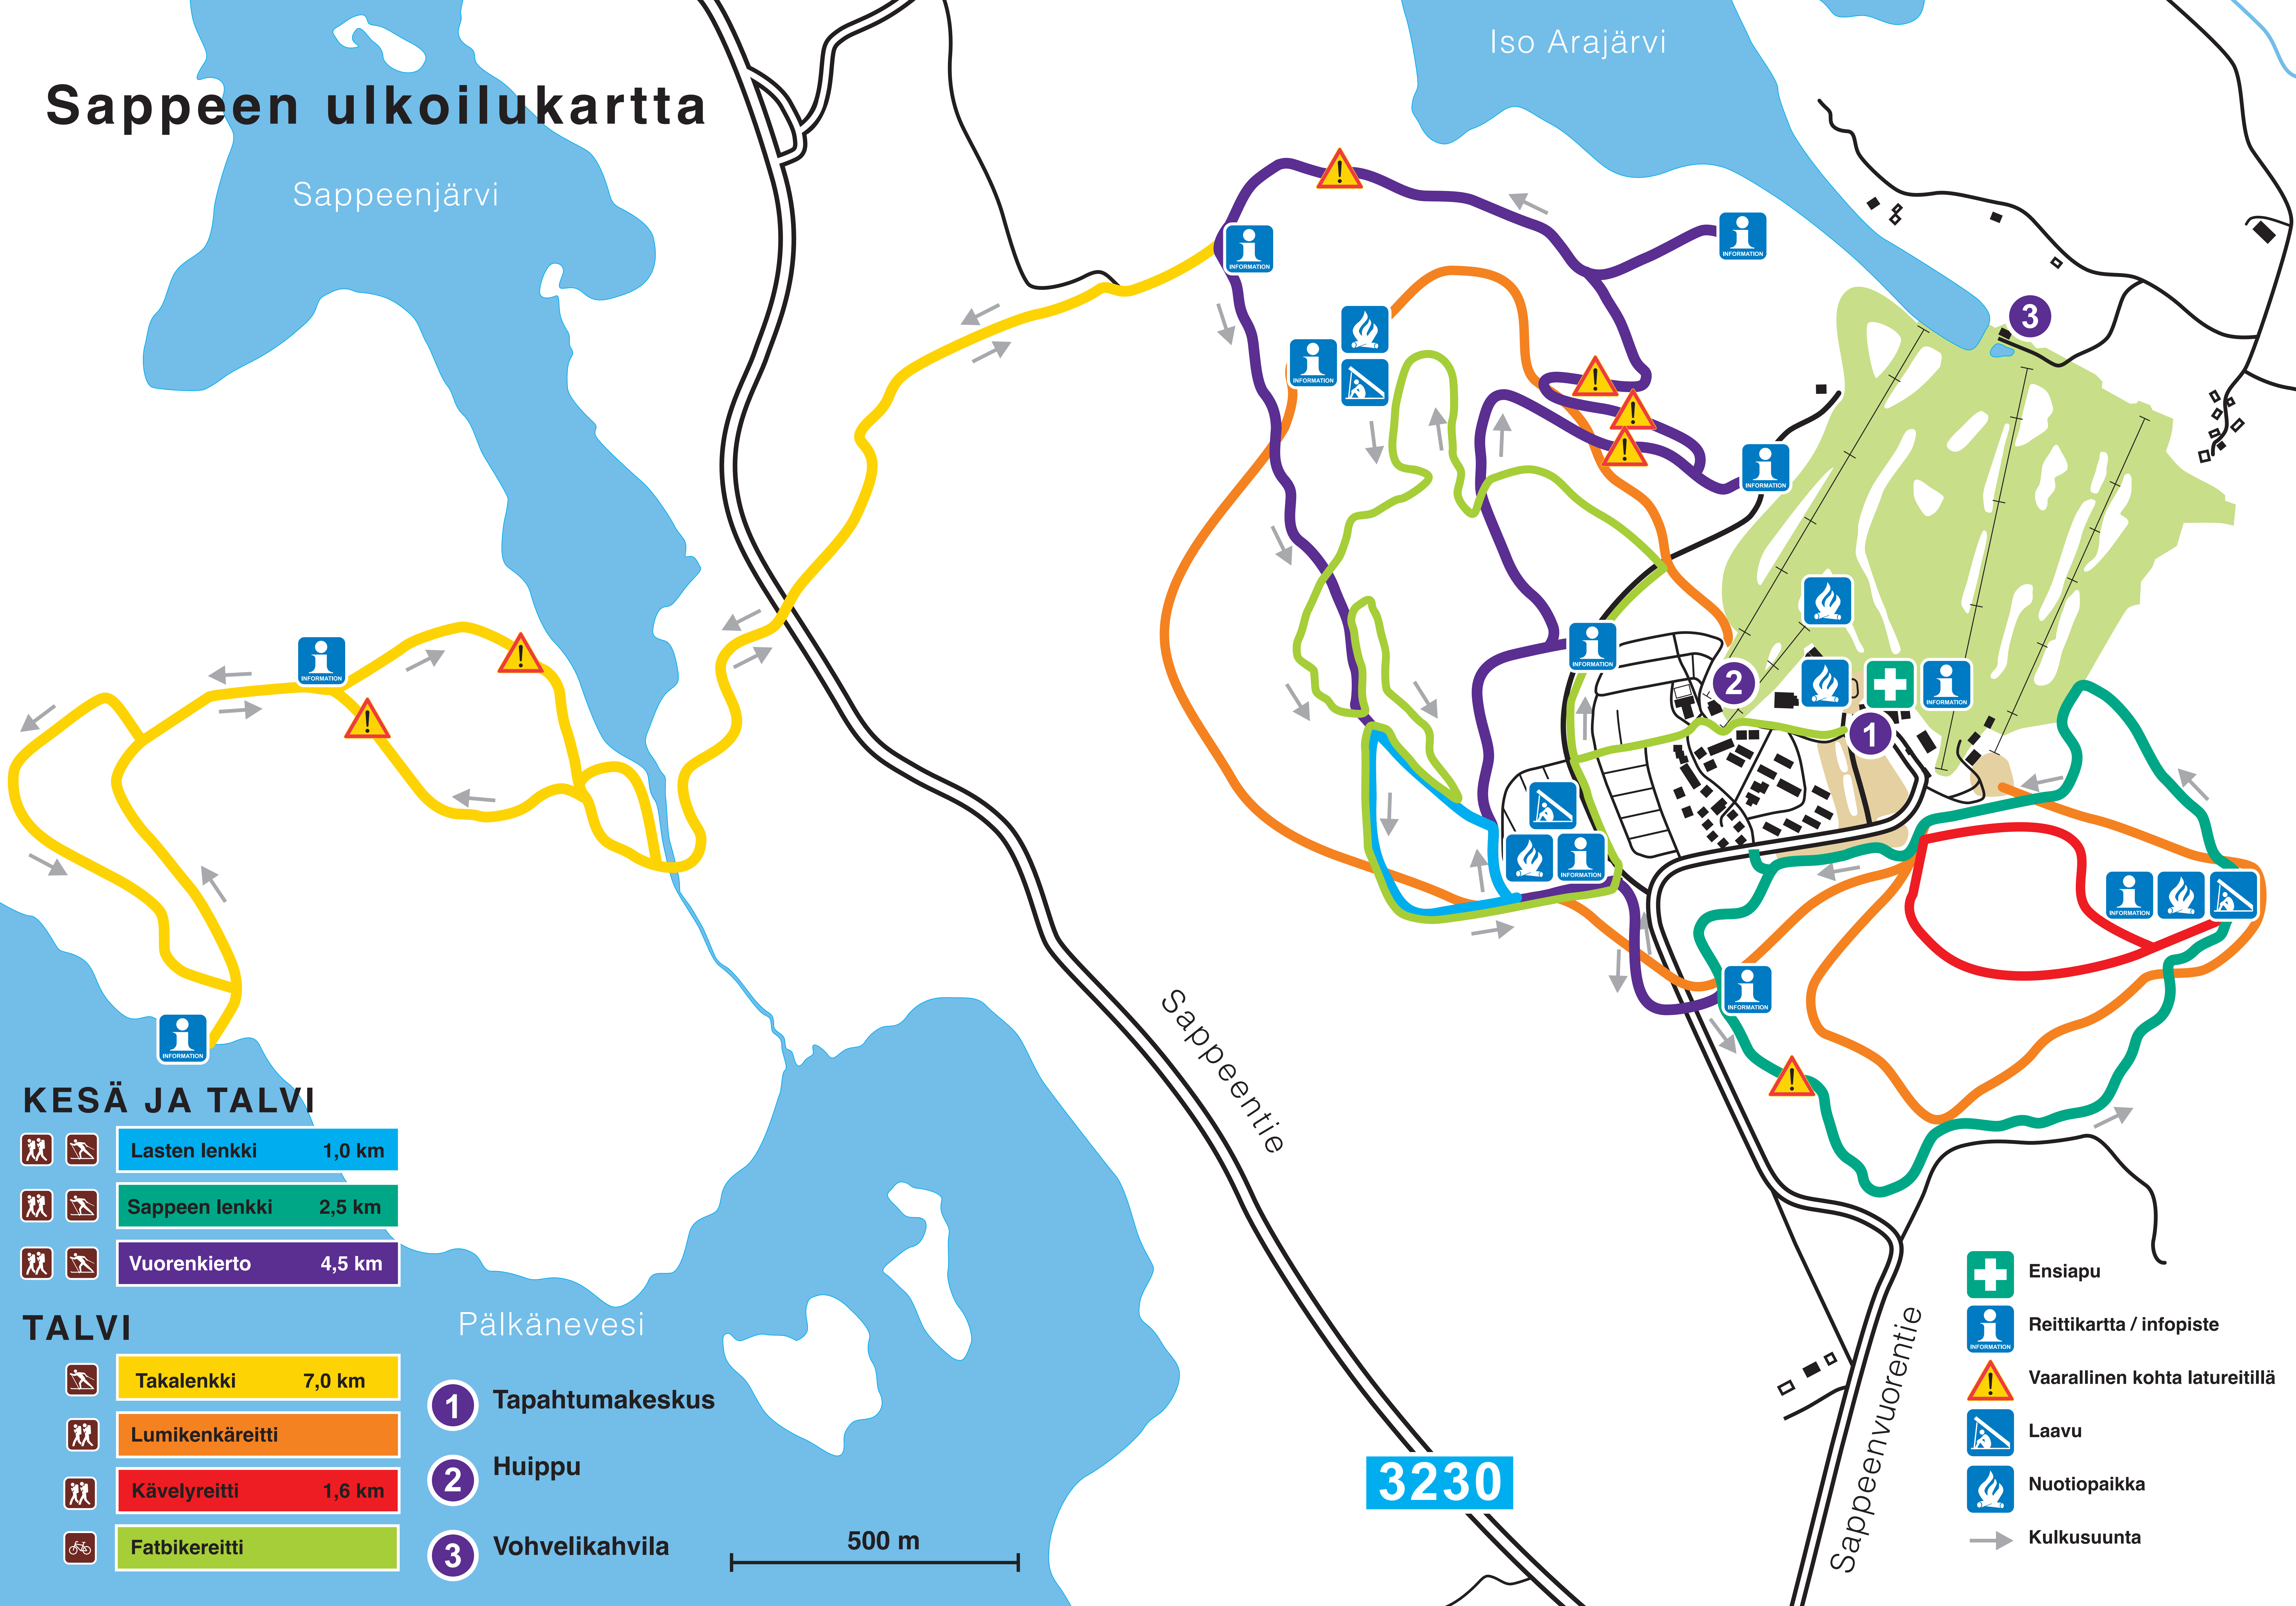

# Sappeen ulkoilukartta

Sappeenjärvi

Iso Arajärvi

## KESÄ JA TALVI

-   Lasten lenkki 1,0 km
-   Sappeen lenkki 2,5 km
-   Vuorenkierto 4,5 km

## TALVI

-  Takalenkki 7,0 km
-  Lumikenkäreitti
-  Kävelyreitti 1,6 km
-  Fatbikereitti

-  1 Tapahtumakeskus
-  2 Huippu
-  3 Vohvelikahvila

Pälkänevesi

Sappeentie

3230

Sappeenvuorentie

500 m

-  Ensiapu
-  Reittikartta / infopiste
-  Vaarallinen kohta latureilla
-  Laavu
-  Nuotiopaikka
-  Kulkusuunta