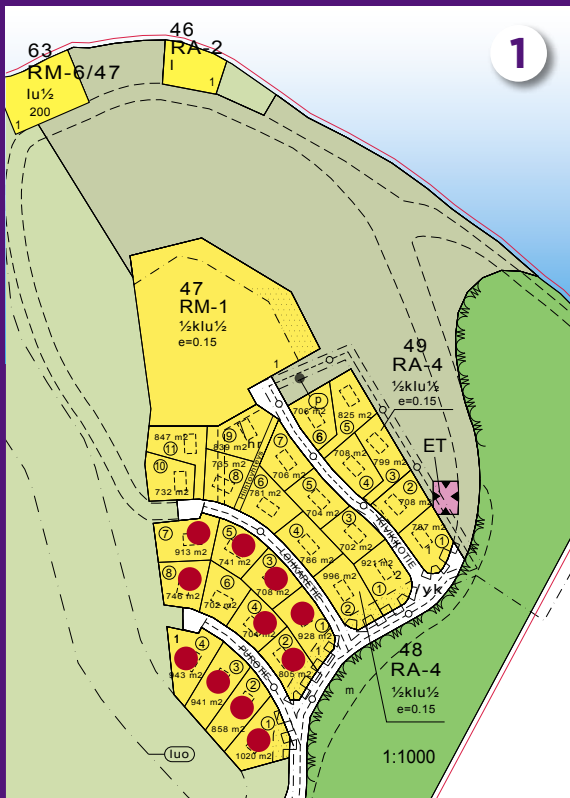

SAPPEE

myytävät tontit

1 ski in ski out -alue

Tontit alkaen 24 800 €

2 mekalan alue

Pinta-ala 8 907 m²,
rakennusoikeus 1 781 m²

3 ala-aseman ranta-alue

Pinta-ala 8 174 m²,
rakennusoikeus 1 635 m²

4 omarantainen tontti

Pinta-ala 3 120 m²,
rakennusoikeus 468 m²

5 kortteli 58 sappeen ytimessä

Pinta-ala 1 903 m²,
rakennusoikeus 856 m²

myyty