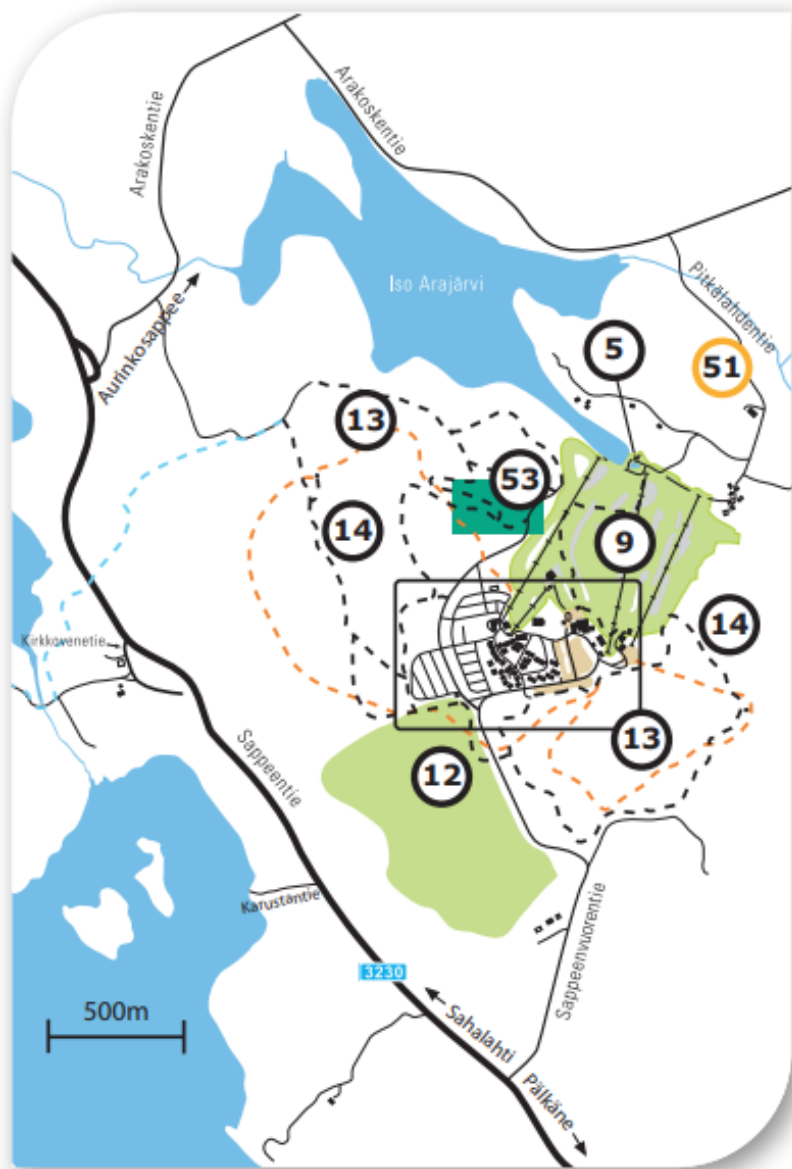

- Luistelukenttä | Ice skating rink
- Grillauspaikka | Grill area
- Lasten leikkipuisto  
Children's playground
- Paintball
- Beach Volley -kenttä  
Beach volley field
- Caravan-alue  
Caravan area
- Seikkailupuisto

## Majoituskohteet Kartta A

- Sappee Chalets
- Sappeen Tähti
- Honkasappee
- Mekasappee
- Sappeenkärki
- Sappeenpirtti
- Sappeen Helmi
- Keskirinne
- Vaajasappee
- Ketunkolo
- Karhunpesä
- Hatosappee
- Sappeen Aateli
- Ritari
- Linnanneito

Avainten noutopiste  
Key collection point

# KARTTA **B**