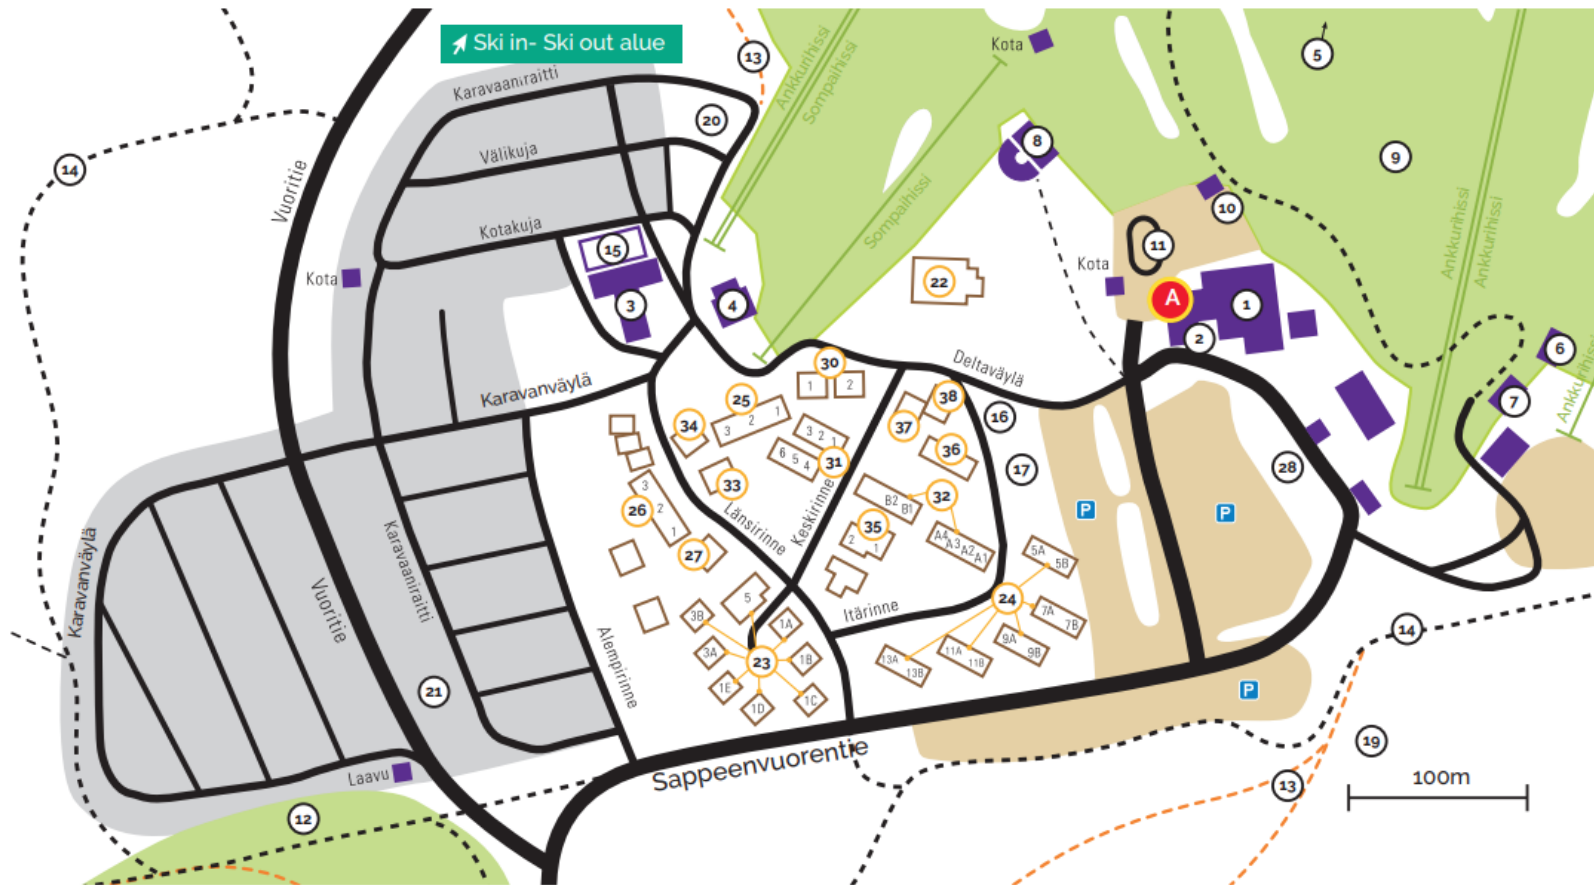

- Perinnesauna | Traditional sauna
- Kesäteatteri | Summer theatre
- Laskettelurinteet & BikePark-radat  
Ski slopes & BikePark tracks
- Hiihtokoulun toimisto | Ski school office
- BikePark Trainee Zone
- Frisbeegolf
- Lumikenkäreitit | Snowshoe trails
- Opastetut luontopolut ja hiihtoladut  
Guided nature trails and cross-country skiing tracks

## Majoituskohteet Kartta A

- Sappee Chalets
- Sappeen Tähti
- Honkasappee
- Mekasappee
- Sappeenkärki
- Sappeenpirtti
- Sappeen Helmi
- Keskirinne
- Vaajasappee
- Ketunkolo
- Karhunpesä
- Hatosappee
- Sappeen Aateli
- Ritari
- Linnanneito

Avainten noutopiste  
Key collection point

# KARTTA **B**