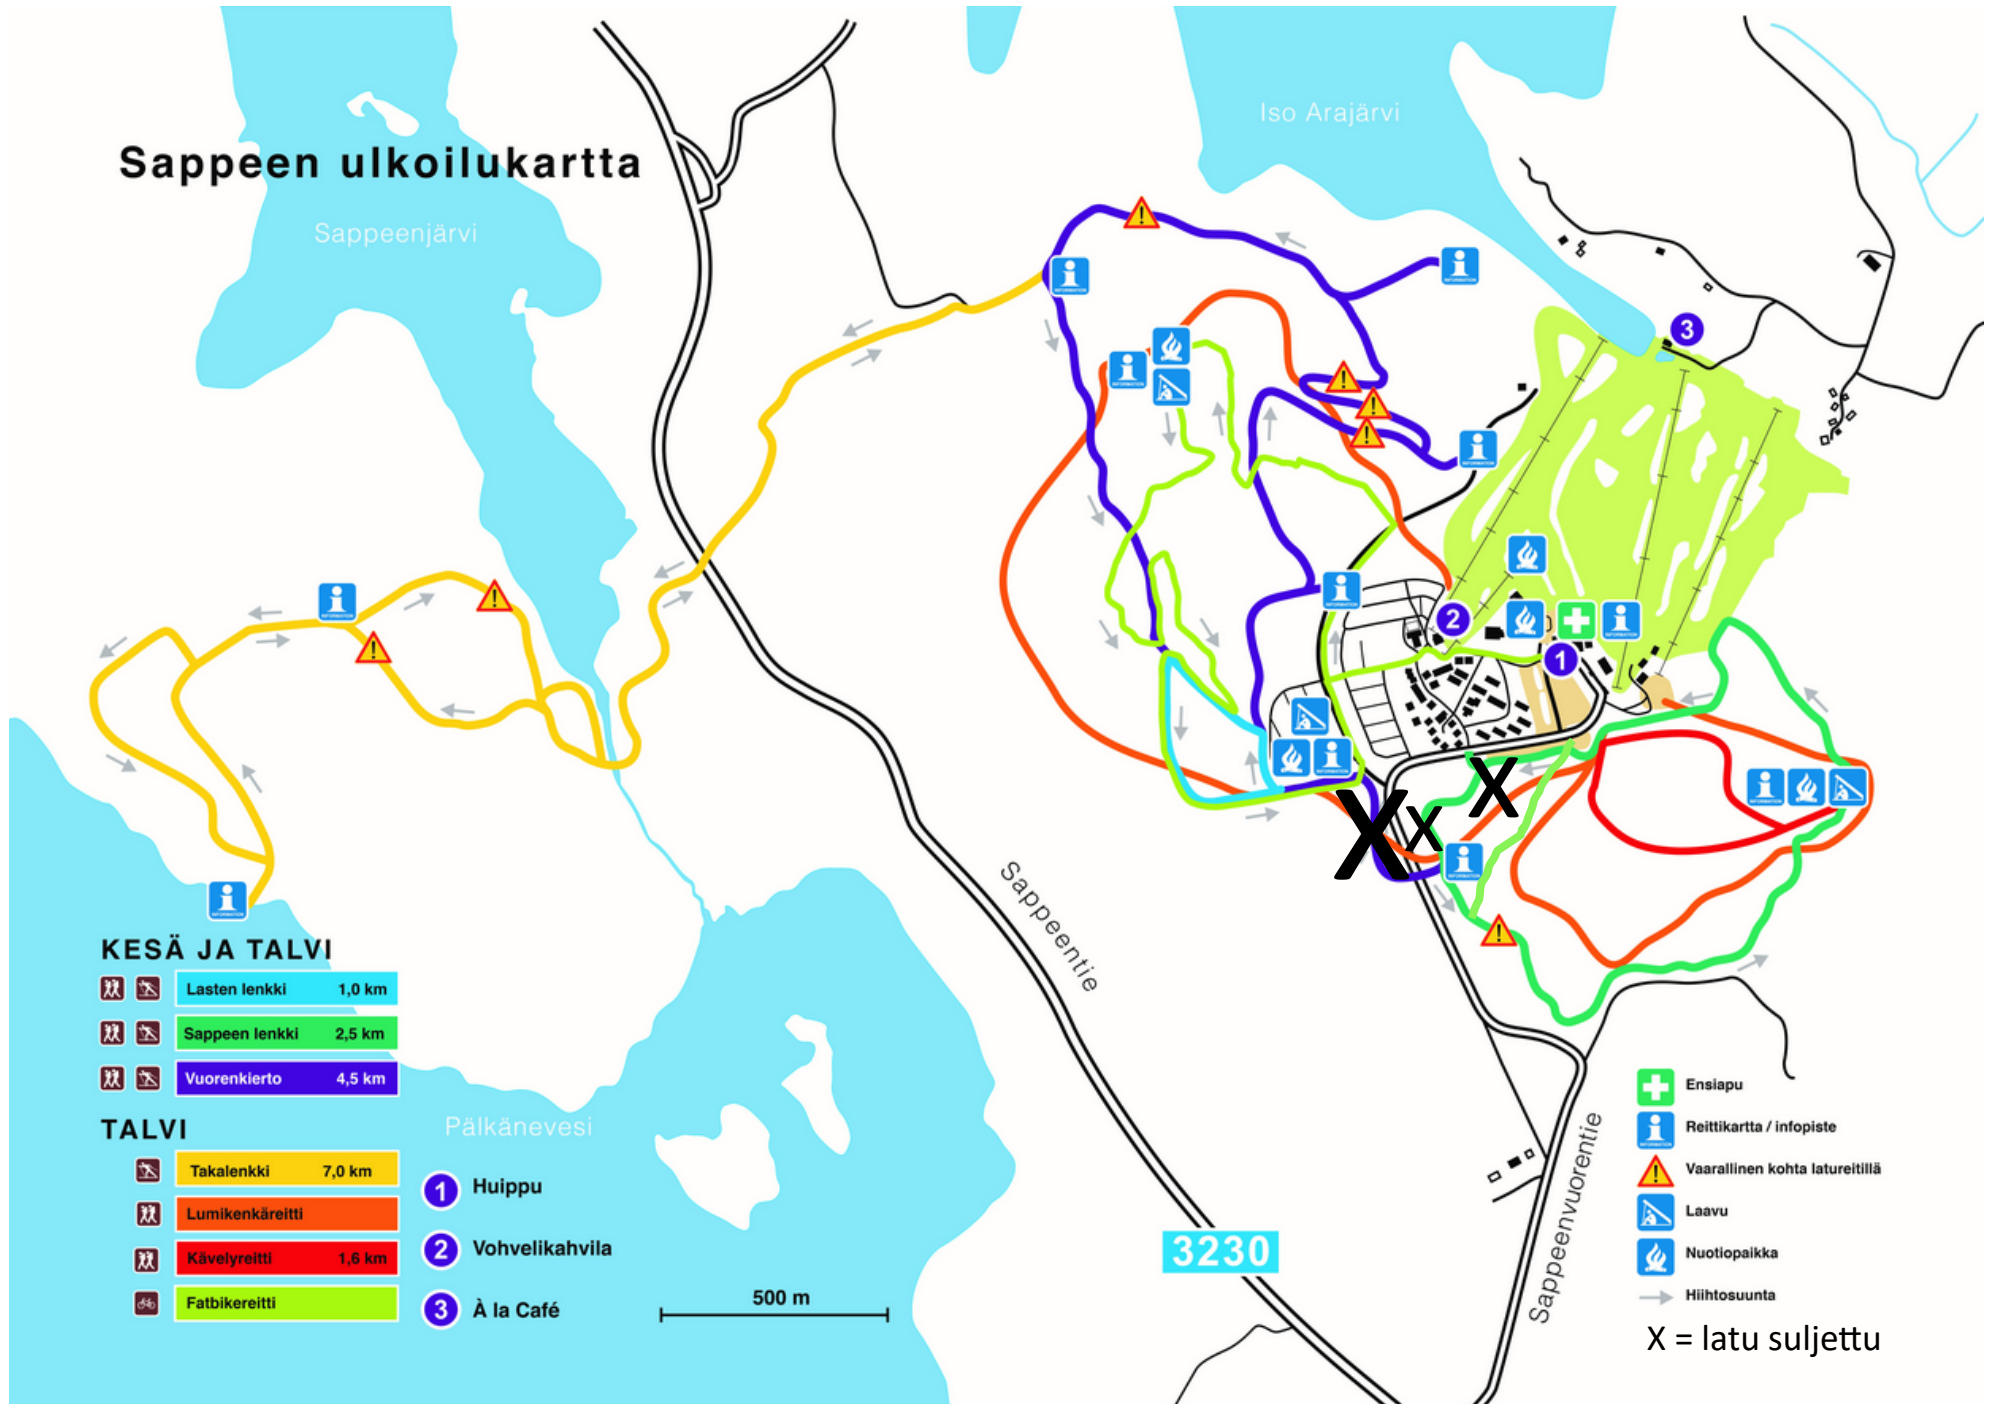

Sapeen ulkoilukartta

Sapeenjärvi

Iso Arajärvi

KESÄ JA TALVI

- Lasten lenkki 1,0 km
- Sapeen lenkki 2,5 km
- Vuorenkierto 4,5 km

TALVI

- Takalenkki 7,0 km
- Lumikenkäreitti
- Kävelyreitti 1,6 km
- Fatbikereitti

- Päkänevesi
- 1** Huippu
- 2** Vohvelikahvila
- 3** À la Café

500 m

- Ensiapu
- Reittikarta / infopiste
- Vaarallinen kohta latureitillä
- Laavu
- Nuotiopaikka
- Hiihtosuunta

X = latu suljettu