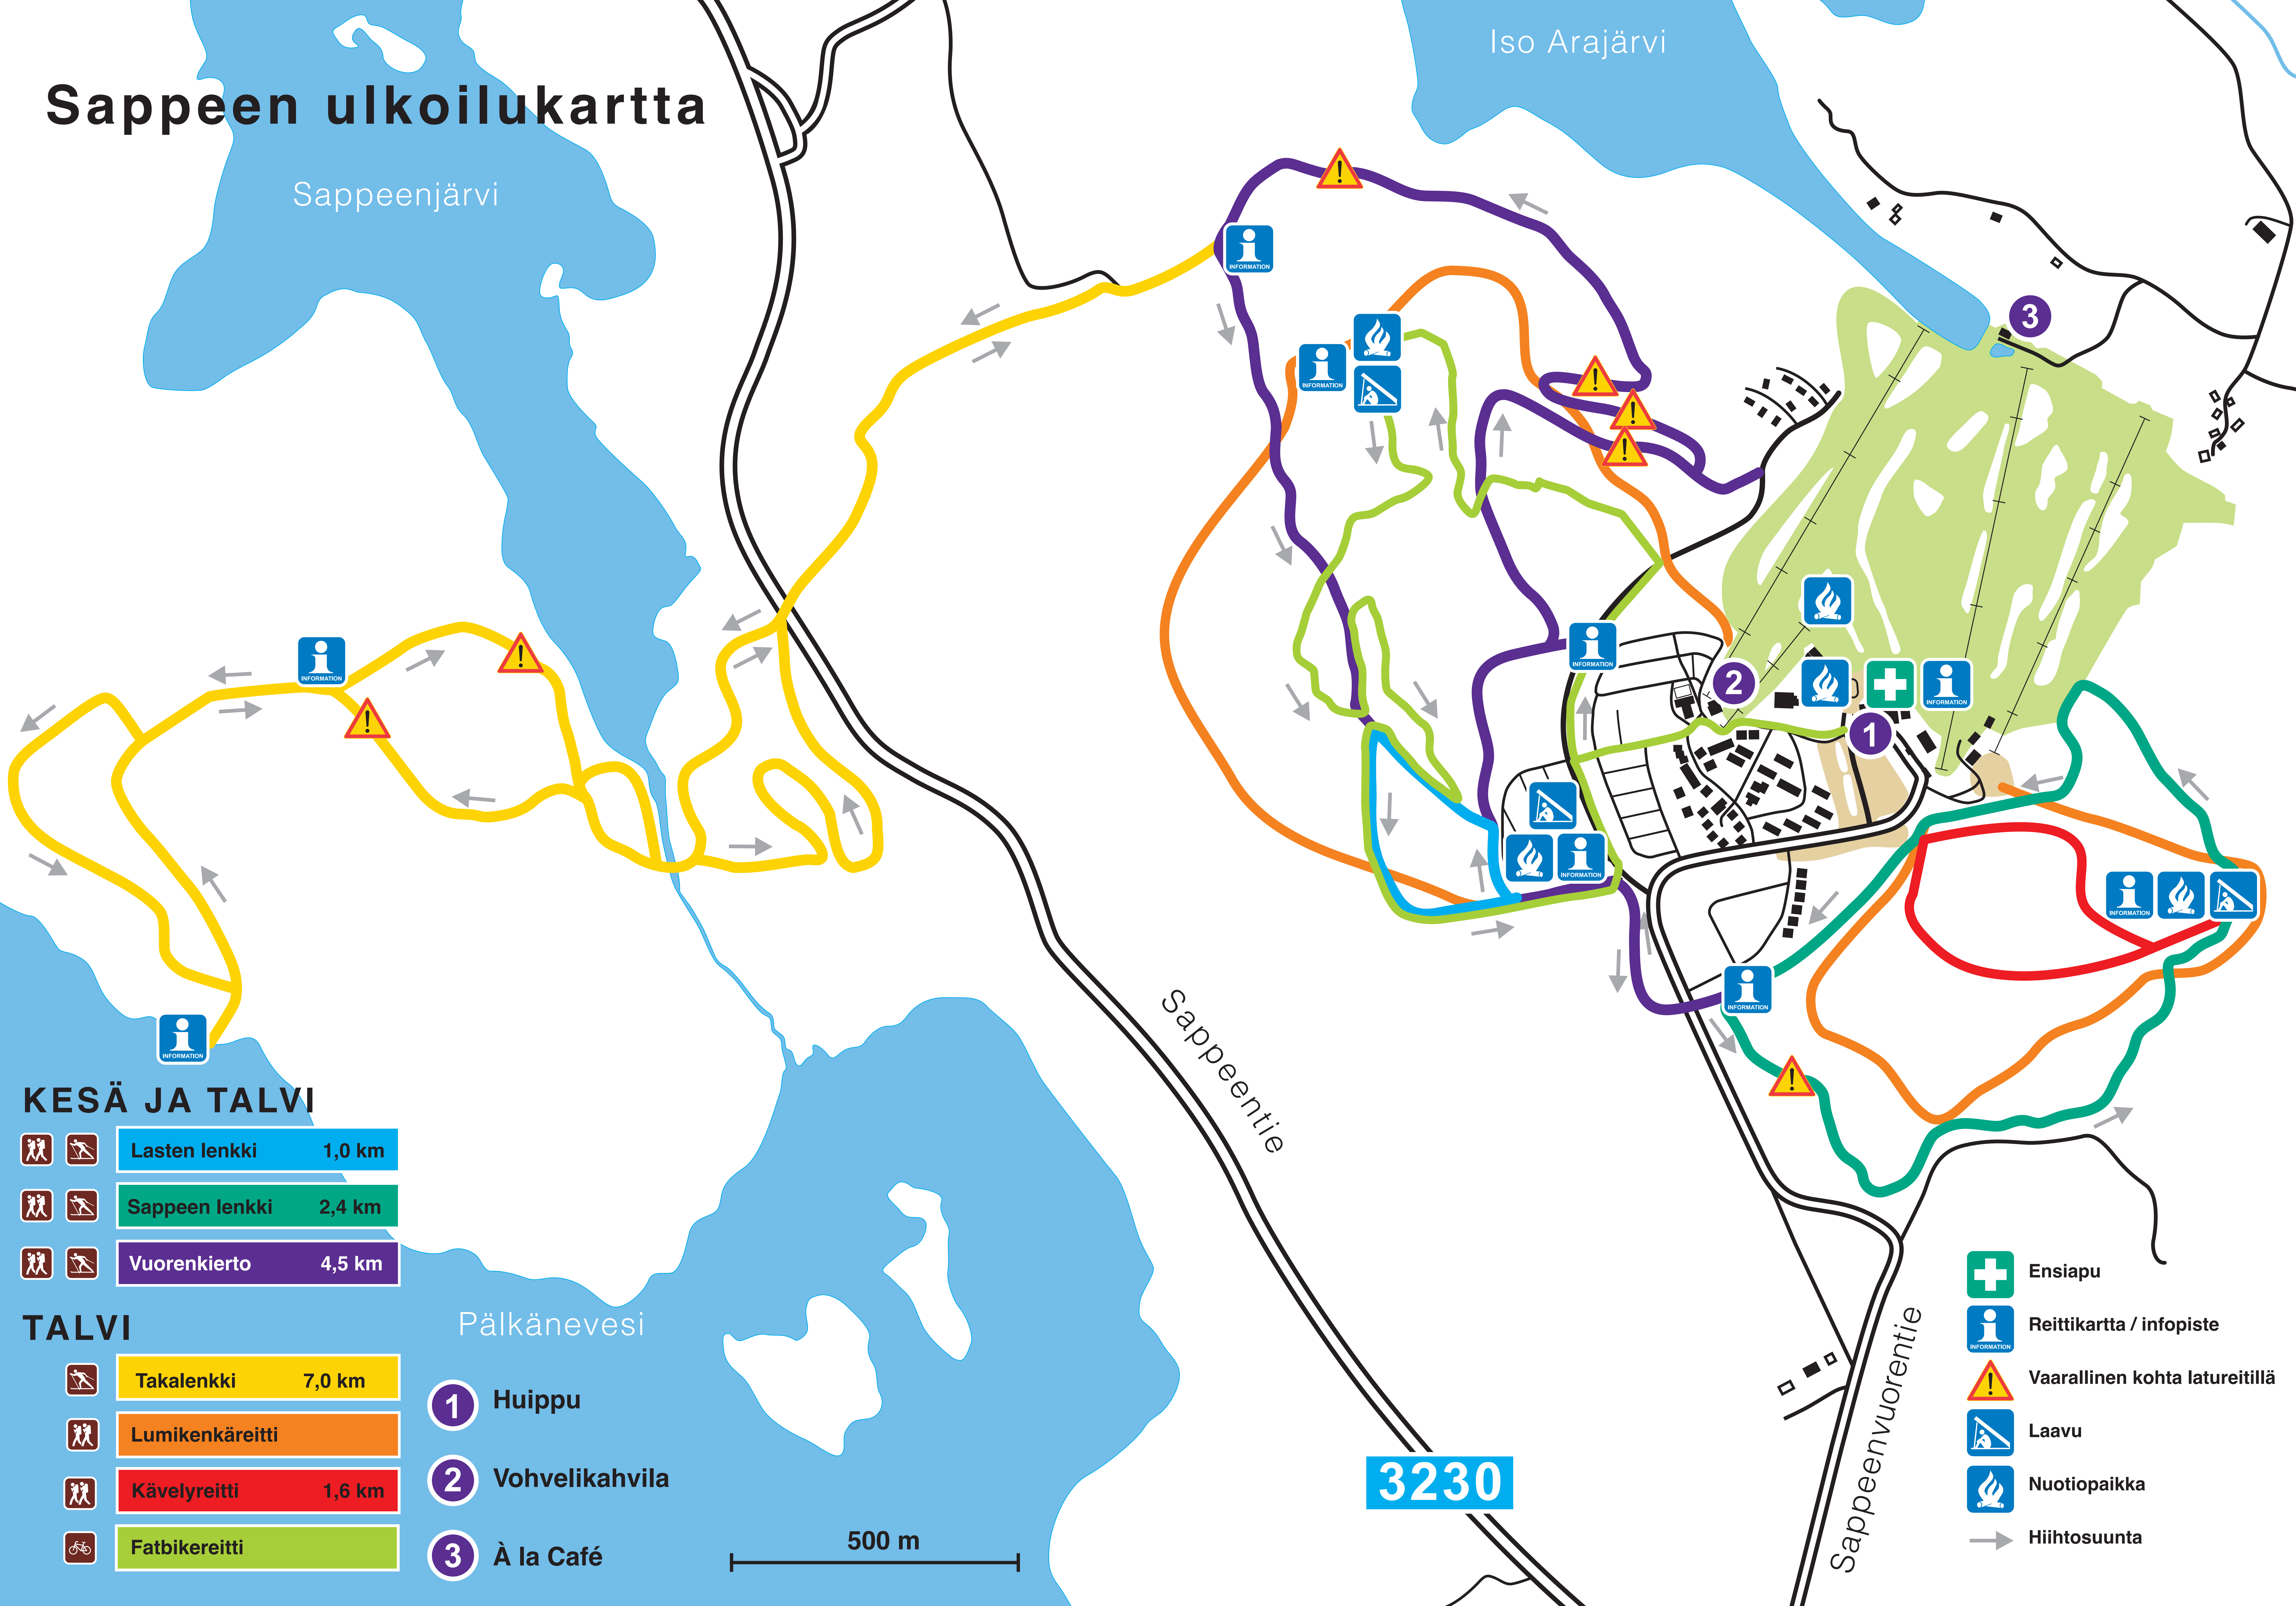

Sappeen ulkoilukartta

Sappeenjärvi

Iso Arajärvi

KESÄ JA TALVI

- Lasten lenkki 1,0 km
- Sappeen lenkki 2,4 km
- Vuorenkierto 4,5 km

TALVI

- Takalenkki 7,0 km
- Lumikenkäreitti
- Kävelyreitti 1,6 km
- Fatbikereitti

- 1** Huippu
- 2** Vohvelikahvila
- 3** À la Café

Pälkänevesi

Sappeentie

3230

Sappeenvuorentie

500 m

- Ensiapu
- Reittikartta / infopiste
- Vaarallinen kohta latureilla
- Laavu
- Nuotiopaikka
- Hiihtosuunta